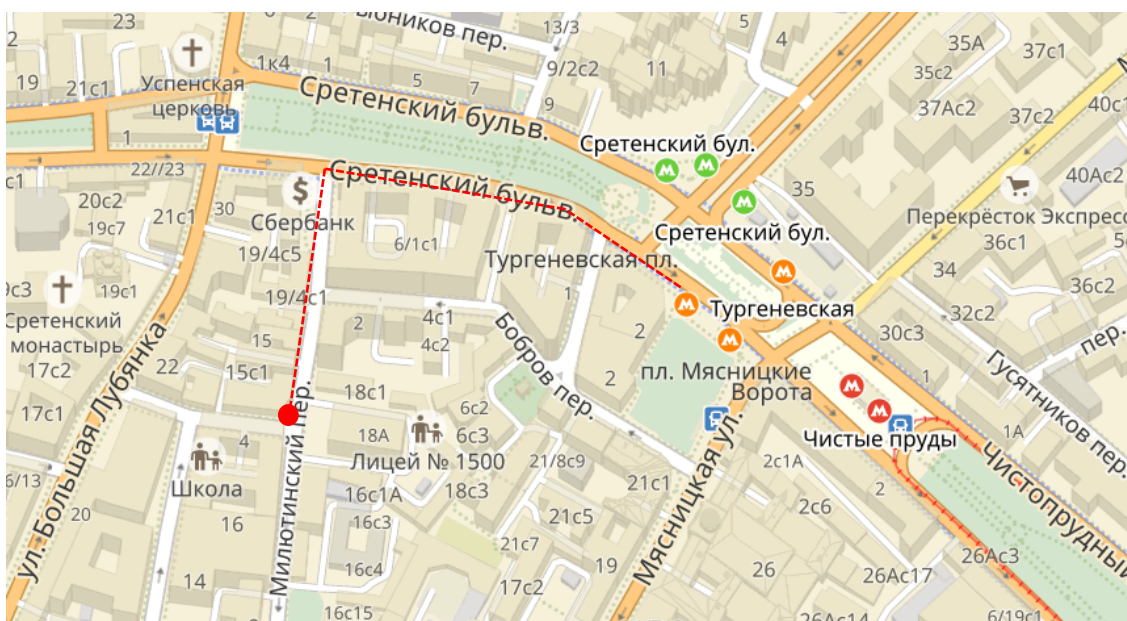

## Схема проезда на семинары ФАУ «Главгосэкспертиза России»

**Адрес:** Москва, Милютинский переулок, д.13, стр.1, ауд. 406 (4 этаж). Для прохода в здание необходимо иметь при себе паспорт.

**Пешком:** выход из метро **Сретенский бульвар/Тургеневская/Чистые пруды** на Сретенский бульвар (в сторону ул. Большая Лубянка). Двигаться по Сретенскому бульвару до пересечения с Милютинским переулком, свернуть налево, держаться правой стороны. Первый поворот направо, вход с торца здания.