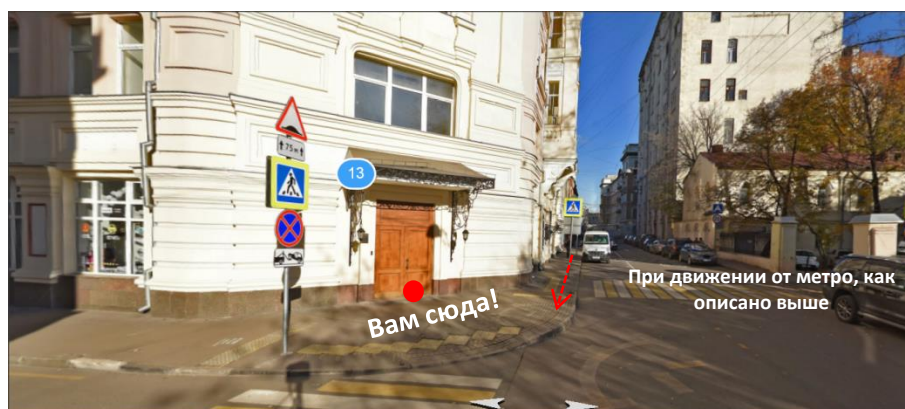

Контакты:

Шепелева Елена Александровна, специалист Учебного центра, тел. +7 916 310 18 02